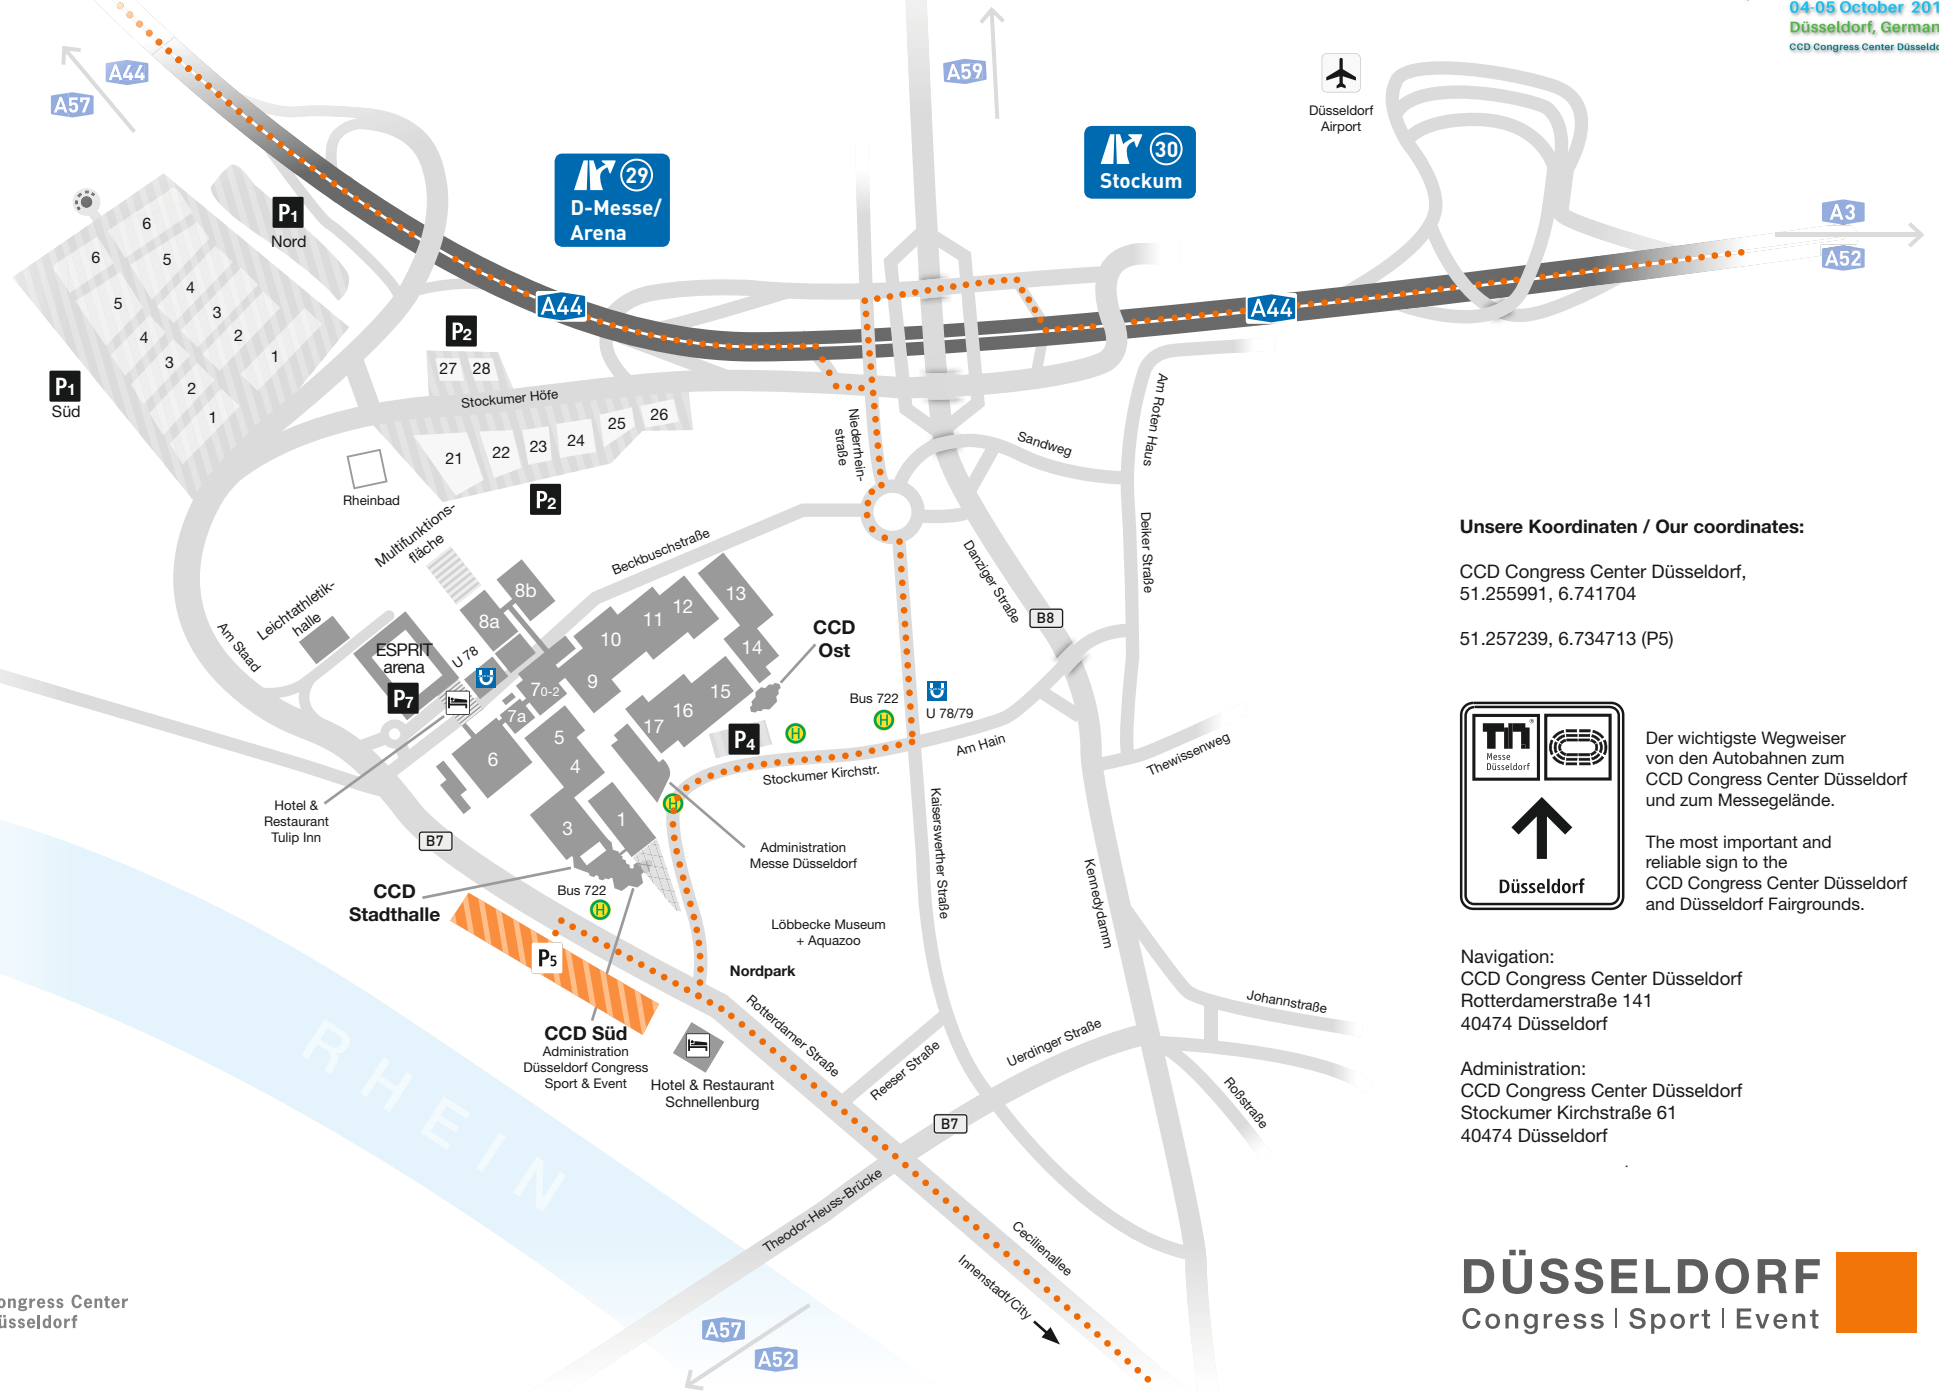

**Parkplatz P5**  
**Car Park P5**

**Unsere Koordinaten / Our coordinates:**

CCD Congress Center Düsseldorf,  
51.255991, 6.741704

51.257239, 6.734713 (P5)

Der wichtigste Wegweiser von den Autobahnen zum CCD Congress Center Düsseldorf und zum Messegelände.

The most important and reliable sign to the CCD Congress Center Düsseldorf and Düsseldorf Fairgrounds.

Navigation:  
CCD Congress Center Düsseldorf  
Rotterdamstraße 141  
40474 Düsseldorf

Administration:  
CCD Congress Center Düsseldorf  
Stockumer Kirchstraße 61  
40474 Düsseldorf